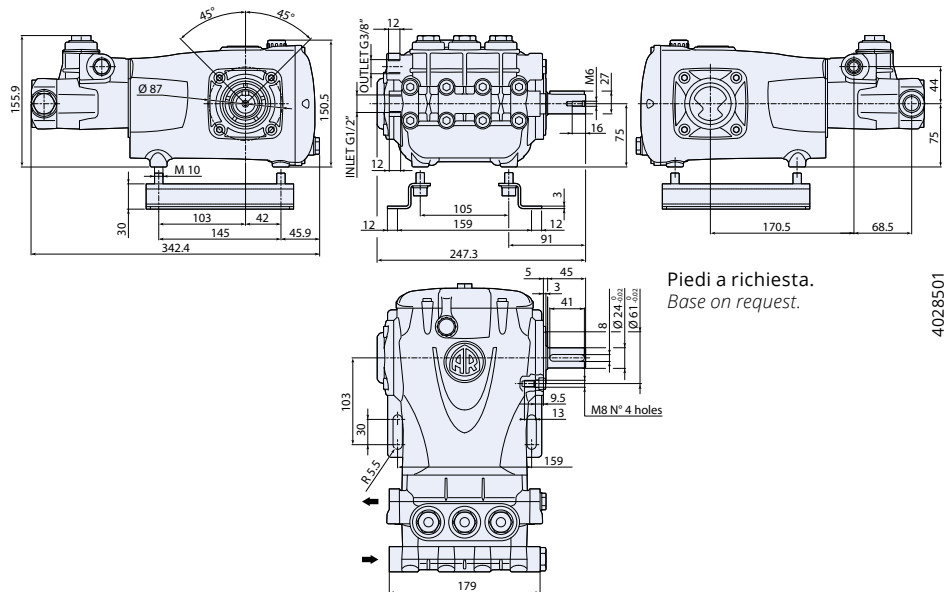

N version

MOD	COD	MAX		MAX				KG NET
		l/min	gpm	bar	psi	hp	kW	N° giri/1'
RGX 1450rpm Nversion Ø24mm								
RGX 15.50 N	25514	15	3,96	500	7250	20	15	1450
RGX 22.50 N	25638	22	5,8	500	7250	27	20	1450
RGXA 1750rpm Nversion Ø24mm								
RGXA 4G 70 N	25639	15,1	4	500	7250	20	15	1750

testa in ottone
brass head

bielle in alluminio
aluminium connecting-rods