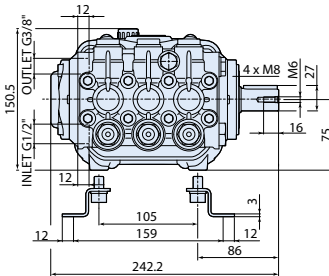

Piedi a richiesta.
Base on request.