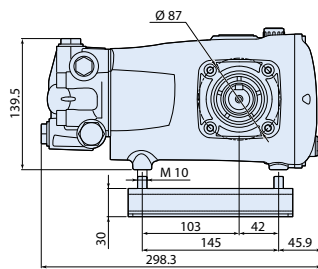

Piedi a richiesta.
Base on request.