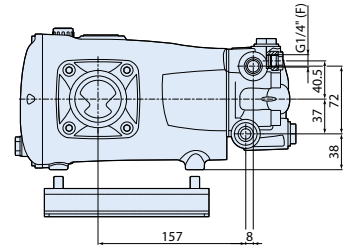

Piedi a richiesta.
Base on request.