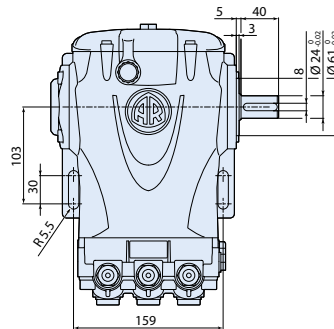

4028500

آتور صنعت
اعتباری ماندگار

N version

MOD	COD	MAX	MAX	MAX	MAX				
		l/min	gpm	bar	psi	hp	kW	N° giri/1'	kg
RG 1450rpm Nversion Ø24mm									
RG 13.17 N	25399	13	3,43	170	2500	5,5	4	1450	14
RG 15.15 N	24962	15	3,96	150	2200	5,5	4	1450	14
● RG 15.20 H N	25400	15	3,96	200	2900	7,5	5,5	1450	14,5
● RG 15.25 H N	25401	15	3,96	250	3625	10	7,5	1450	14,5
RG 18.17 N	25402	18	4,75	170	2500	7,5	5,5	1450	14
● RG 18.20 H N	25403	18	4,75	200	2900	10	7,5	1450	14,5
RG 21.15 N	25404	21	5,55	150	2200	7,5	5,5	1450	14
● RG 21.20 H N	25405	21	5,55	200	2900	10	7,5	1450	14,5
● RG 21.25 H N	25406	21	5,55	250	3625	12,5	9,2	1450	14,5
RG 24.15 N	25943	24	6,34	150	2200	7,5	5,5	1450	14,5
RGA 1750rpm Nversion Ø24mm									
RGA 4G 22 N	25407	15,1	4	150	2200	5,5	4	1750	14
● RGA 4G 30 H N	25408	15,1	4	205	3000	7,5	5,5	1750	14,5
RGA 5.5G 22 N	25409	20,8	5,5	150	2200	7,5	5,5	1750	14,5
● RGA 5.5G 30 H N	25410	20,8	5,5	205	3000	10	7,5	1750	14,5

● **testa nichelata**
nickel plated brass head

testa in ottone
brass head

bielle in alluminio
aluminium connecting-rods