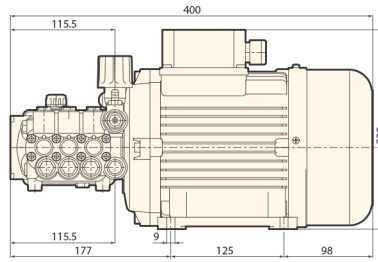

MOD	 MAX	 MAX						
	l/min	gpm	bar	psi	hp	kw	rpm	kg
HJRS 2800								
● HJRS 01.09	1.0	0.26	90	1300	0.3	0.2	2800	19
● HJRS 02.09	2.0	0.52	90	1300	0.5	0.4	2800	19
● HJRS 04.09	4.0	1.06	90	1300	1.0	0.8	2800	19
● HJRS 06.09	6.0	1.60	90	1300	1.4	1.1	2800	19

آتور صنعت
اعتباری ماندگار